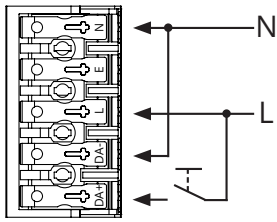

INTERNATIONAL
SG Lighting Co Ltd.
Tel: +86 769 88 49 20 88
cindy@sgdgc.com
www.sg-as.com

Push Dim

Dali Dim

Dipswitch

mA	Im	W
125	63%	5
150	75%	6
175	88%	7
200	100%	8
225	113%	9
250	125%	10
275	138%	11
300	150%	12
325	×	
350	×	
375	×	
400	×	
425	×	
450	×	
475	×	
500	×	