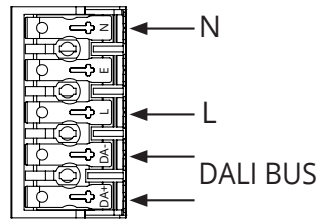

INTERNATIONAL
SG Lighting Co Ltd.
Tel: +86 769 88 49 20 88
cindy@sgdgc.com
www.sg-as.com

Push Dim

Dali Dim

Dipswitch

mA	Im	W
125	63%	5
150	75%	6
175	88%	7
200	100%	8
225	113%	9
250	125%	10
275	138%	11
300	150%	12
325	×	
350	×	
375	×	
400	×	
425	×	
450	×	
475	×	
500	×	